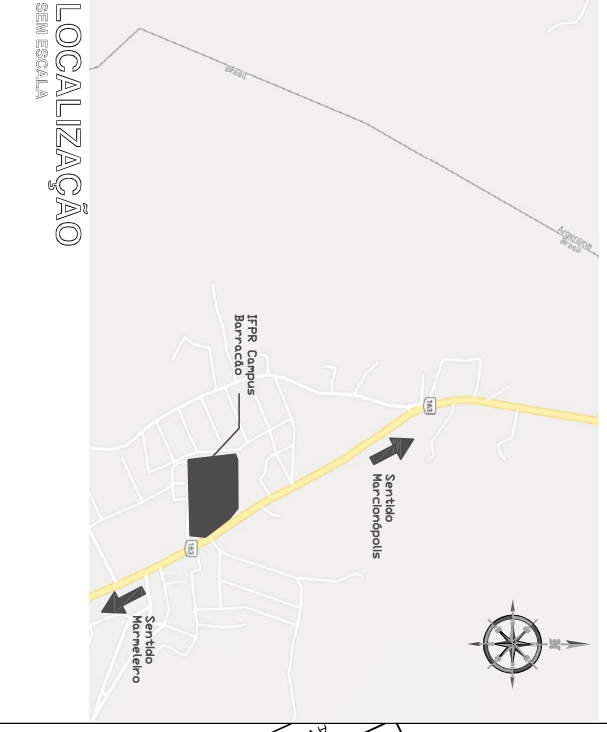

SITUAÇÃO
SEM ESCALA

PROJETO ENTRADA DE SERVIÇO

EM CASO DE DÚVIDAS CONSULTAR A DIVISÃO DE PROJETOS F. (41) 3888-4850
ENTRADA DE SERVIÇO COM POSTO DE TRANSFORMAÇÃO 300 KVA

RODOVIA PR 163, SIN - PARQUE INDUSTRIAL - BARRAÇÃO - PR
MARCOS ANTÔNIO DE SORDI CREA 73895 - D/PR