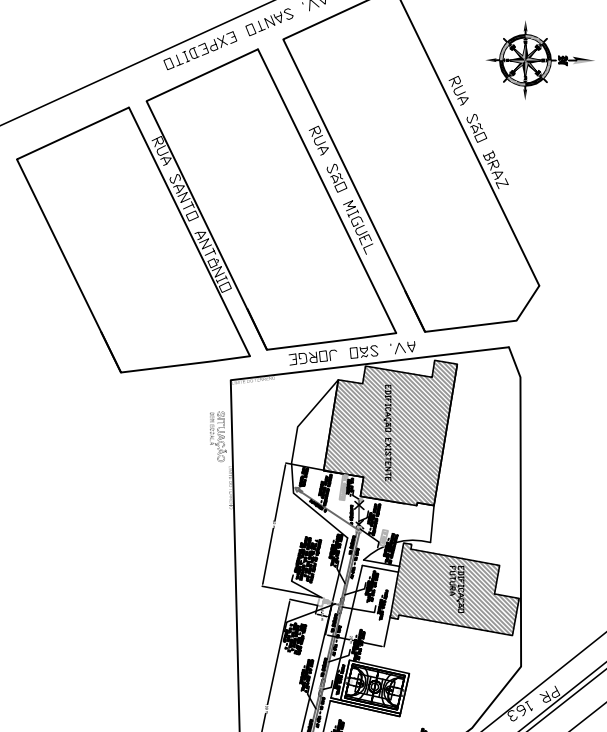

SITUAÇÃO
SEM ESCALA

PROJETO ENTRADA DE SERVIÇO

EM CASO DE DÚVIDAS CONSULTAR A DIVISÃO DE PROJETOS F. (41) 3888-4850
ENTRADA DE SERVIÇO COM POSTO DE TRANSFORMAÇÃO 300 KVA

RODOVIA PR 163, SIN - PARQUE INDUSTRIAL - BARRAÇÃO - PR
MARCOS ANTÔNIO DE SORDI CREA 73895 - D/PR

RESPONSÁVEL EXECUÇÃO:
A DEFINIR (LICITAÇÃO)

PLANTA DE SITUAÇÃO

Única

PROPRIETÁRIO:
INSTITUTO FEDERAL DE EDUCAÇÃO, CIÊNCIA E TECNOLOGIA DO PARANÁ

DATA: JULHO/2018
 ESCALA: INDICADA
 DESENHO: Marcos
 AROQUIVO: BACO_ES
 PLOTAGEM: 30/07/2018